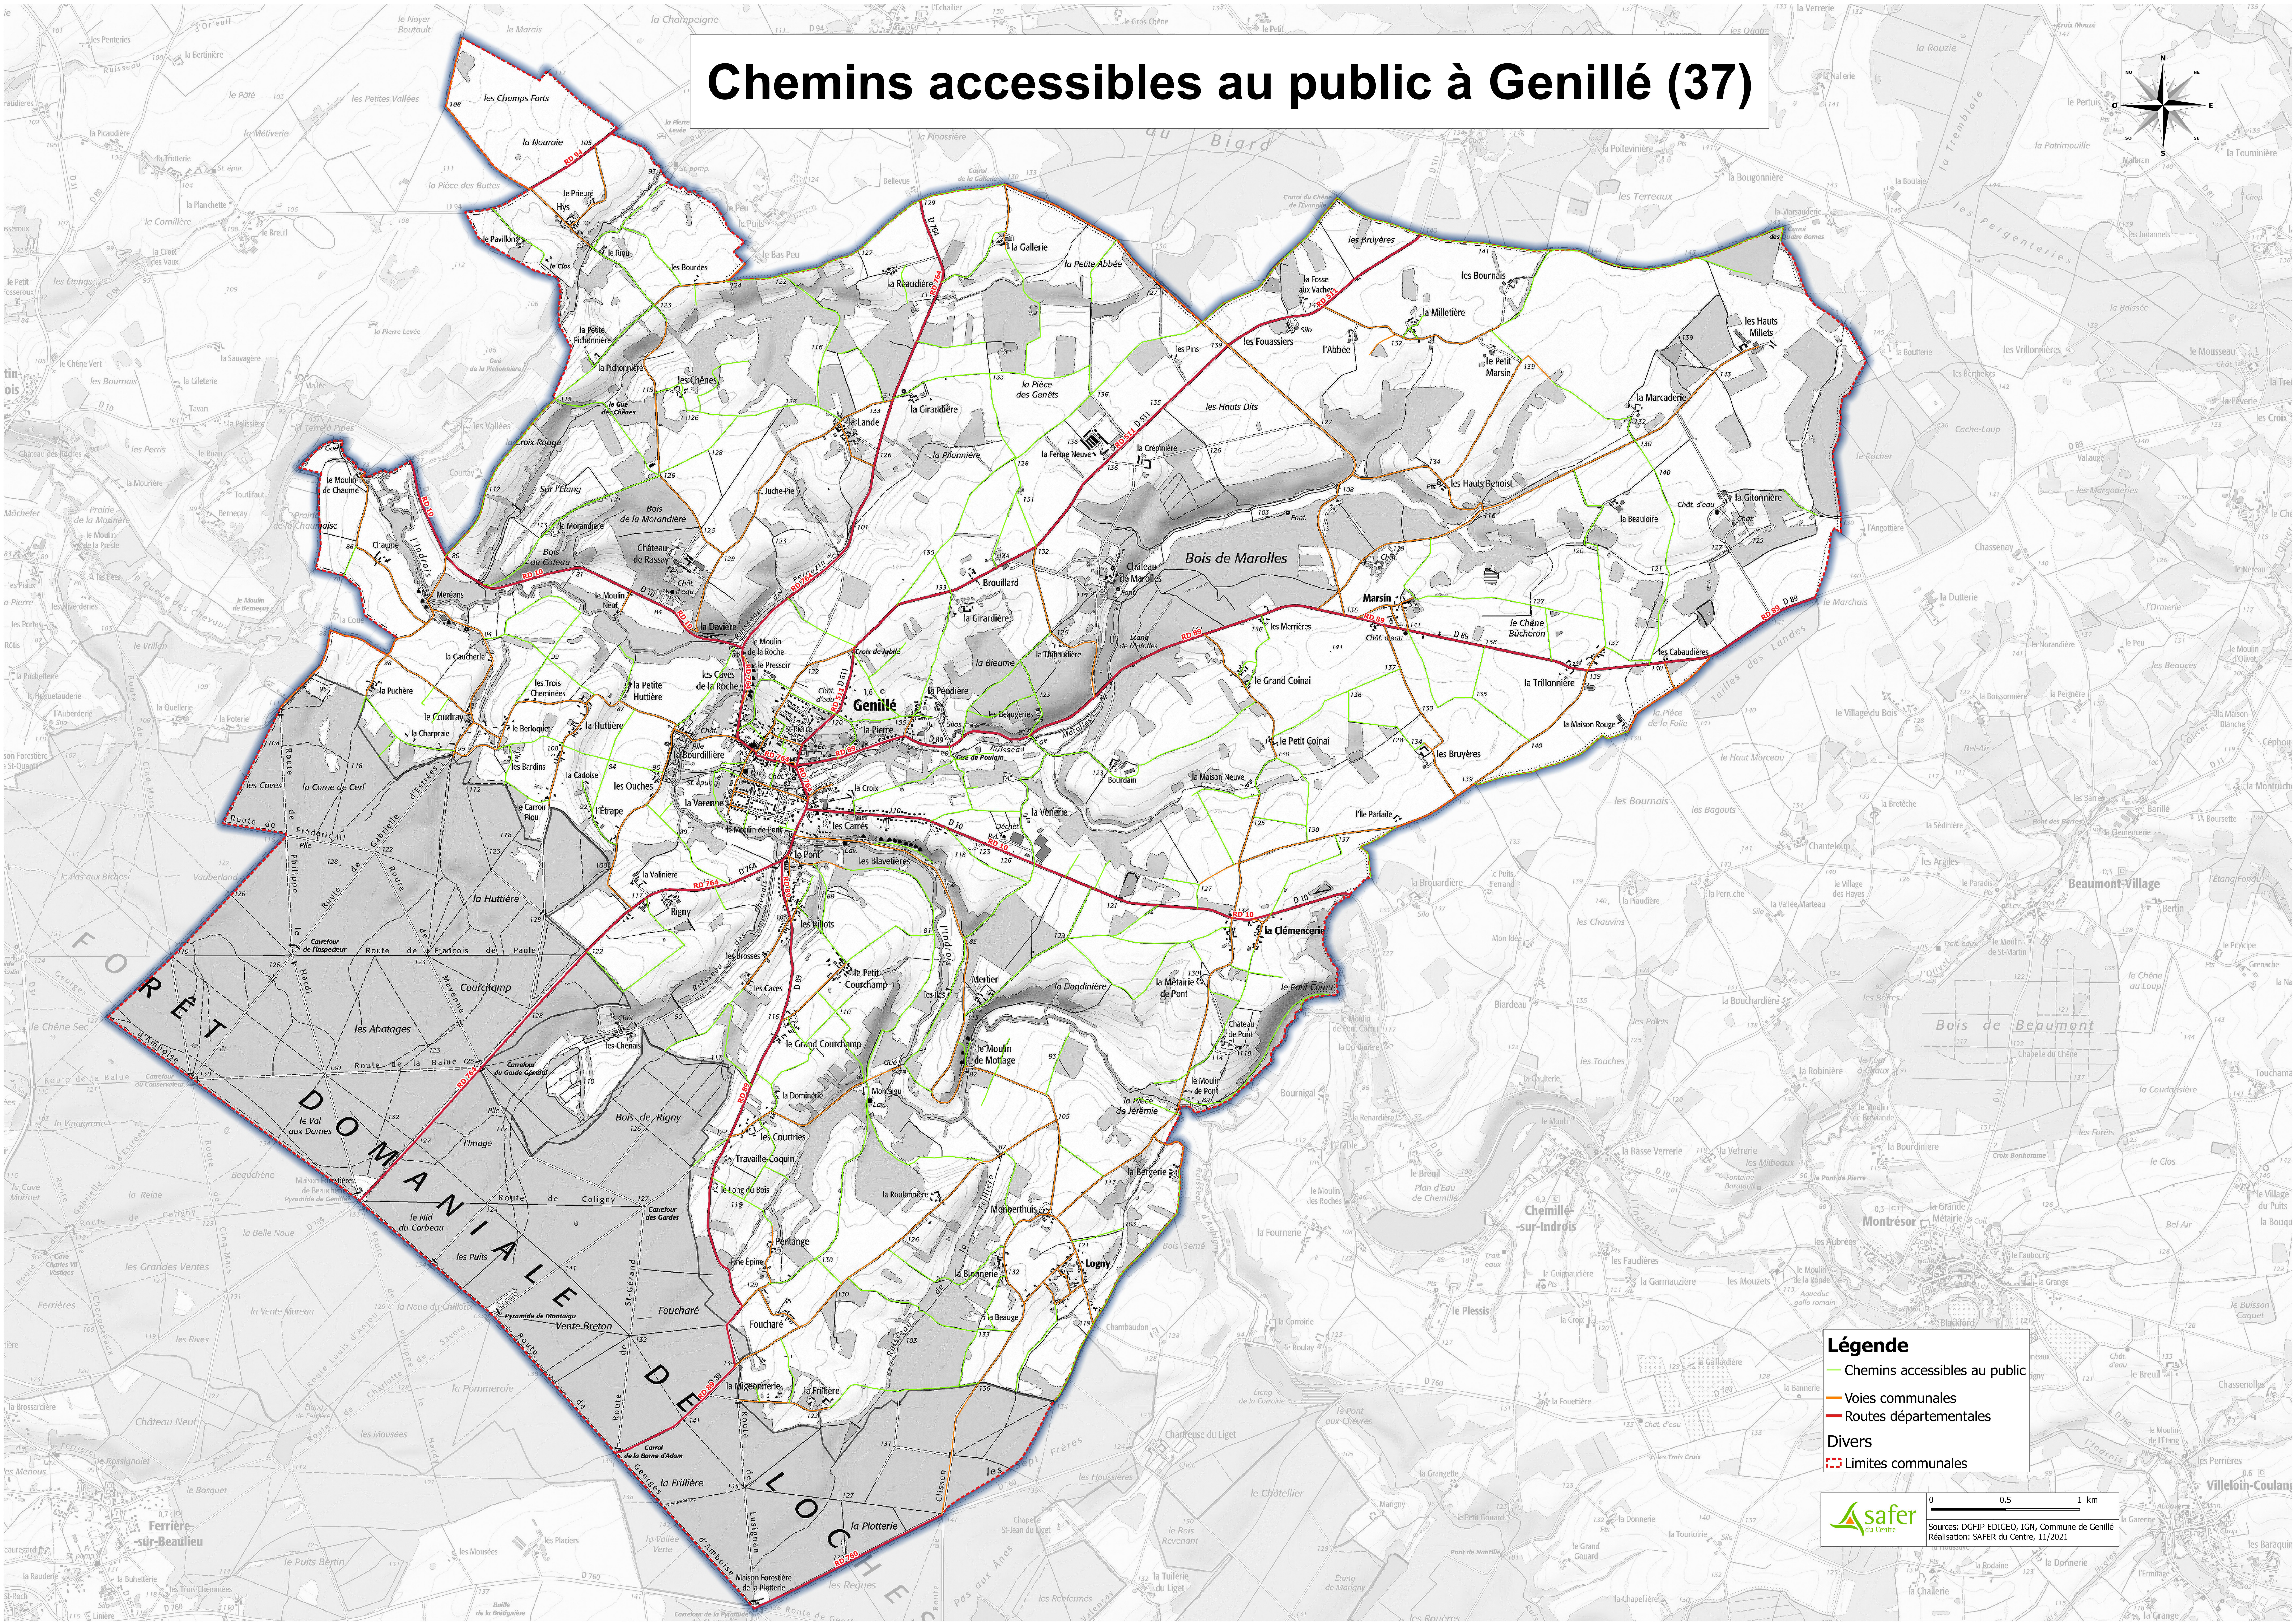

Chemins accessibles au public à Genillé (37)

Légende

- Chemins accessibles au public
- Voies communales
- Routes départementales

Divers

- Limites communales

0 0,5 1 km

Sources: DGFIP-EDICEO, IGN, Commune de Genillé
Réalisation: SAFER du Centre, 11/2021